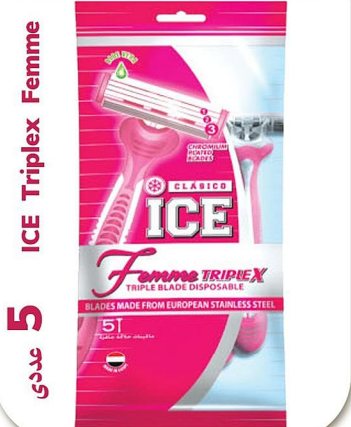

تیغ ICE سه لبه صابون دار

تیغ ICE سه لبه صابون دار

تیغ سنتی دو لبه مدل Sirike

تیغ سنتی دو لبه مدل Sirike