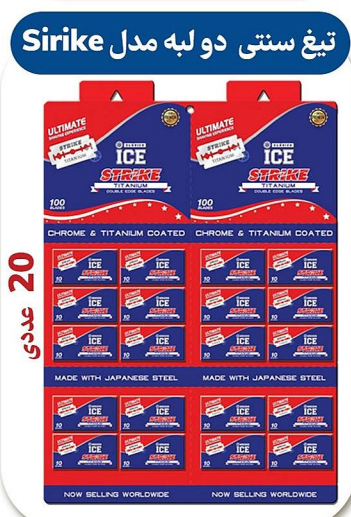

تیغ ICE سه لبه صابون دار

تیغ ICE سه لبه صابون دار

تیغ سنتی دو لبه مدل Sirike

تیغ سنتی دو لبه مدل Sirike