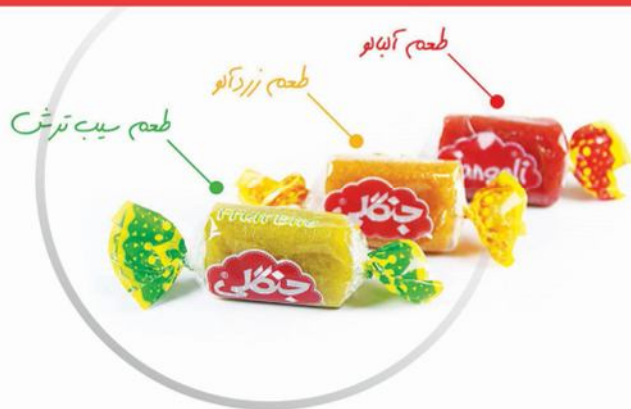

100%
طبیعی

تافی میوه ای

لواشک دو لایه مجلسی فله

مقدار لواشک در بسته : ۳ کیلوگرم
تعداد بسته در کارتن : ۲

تافی فله ۸ کیلویی

تعداد بسته در کارتن : ۲

مقدار لواشک در بسته : ۴ کیلوگرم

تافی ۶ کیلویی