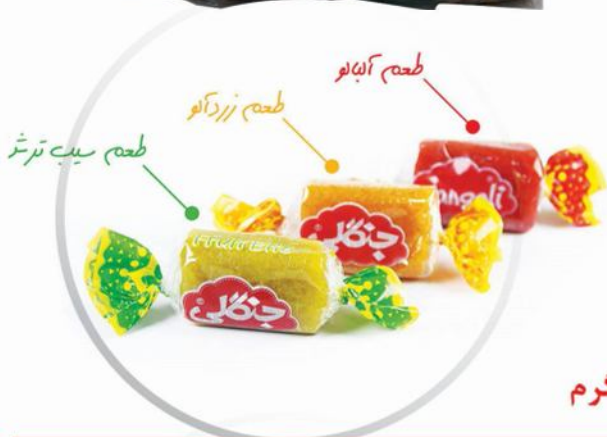

100%
طبیعی

تافی میوه ای

لواشک دو لایه مجلسی فله

مقدار لواشک در بسته : ۳ کیلوگرم
تعداد بسته در کارتن : ۲

تافی فله ۸ کیلویی

تعداد بسته در کارتن : ۲

مقدار لواشک در بسته : ۴ کیلوگرم

تافی ۶ کیلویی